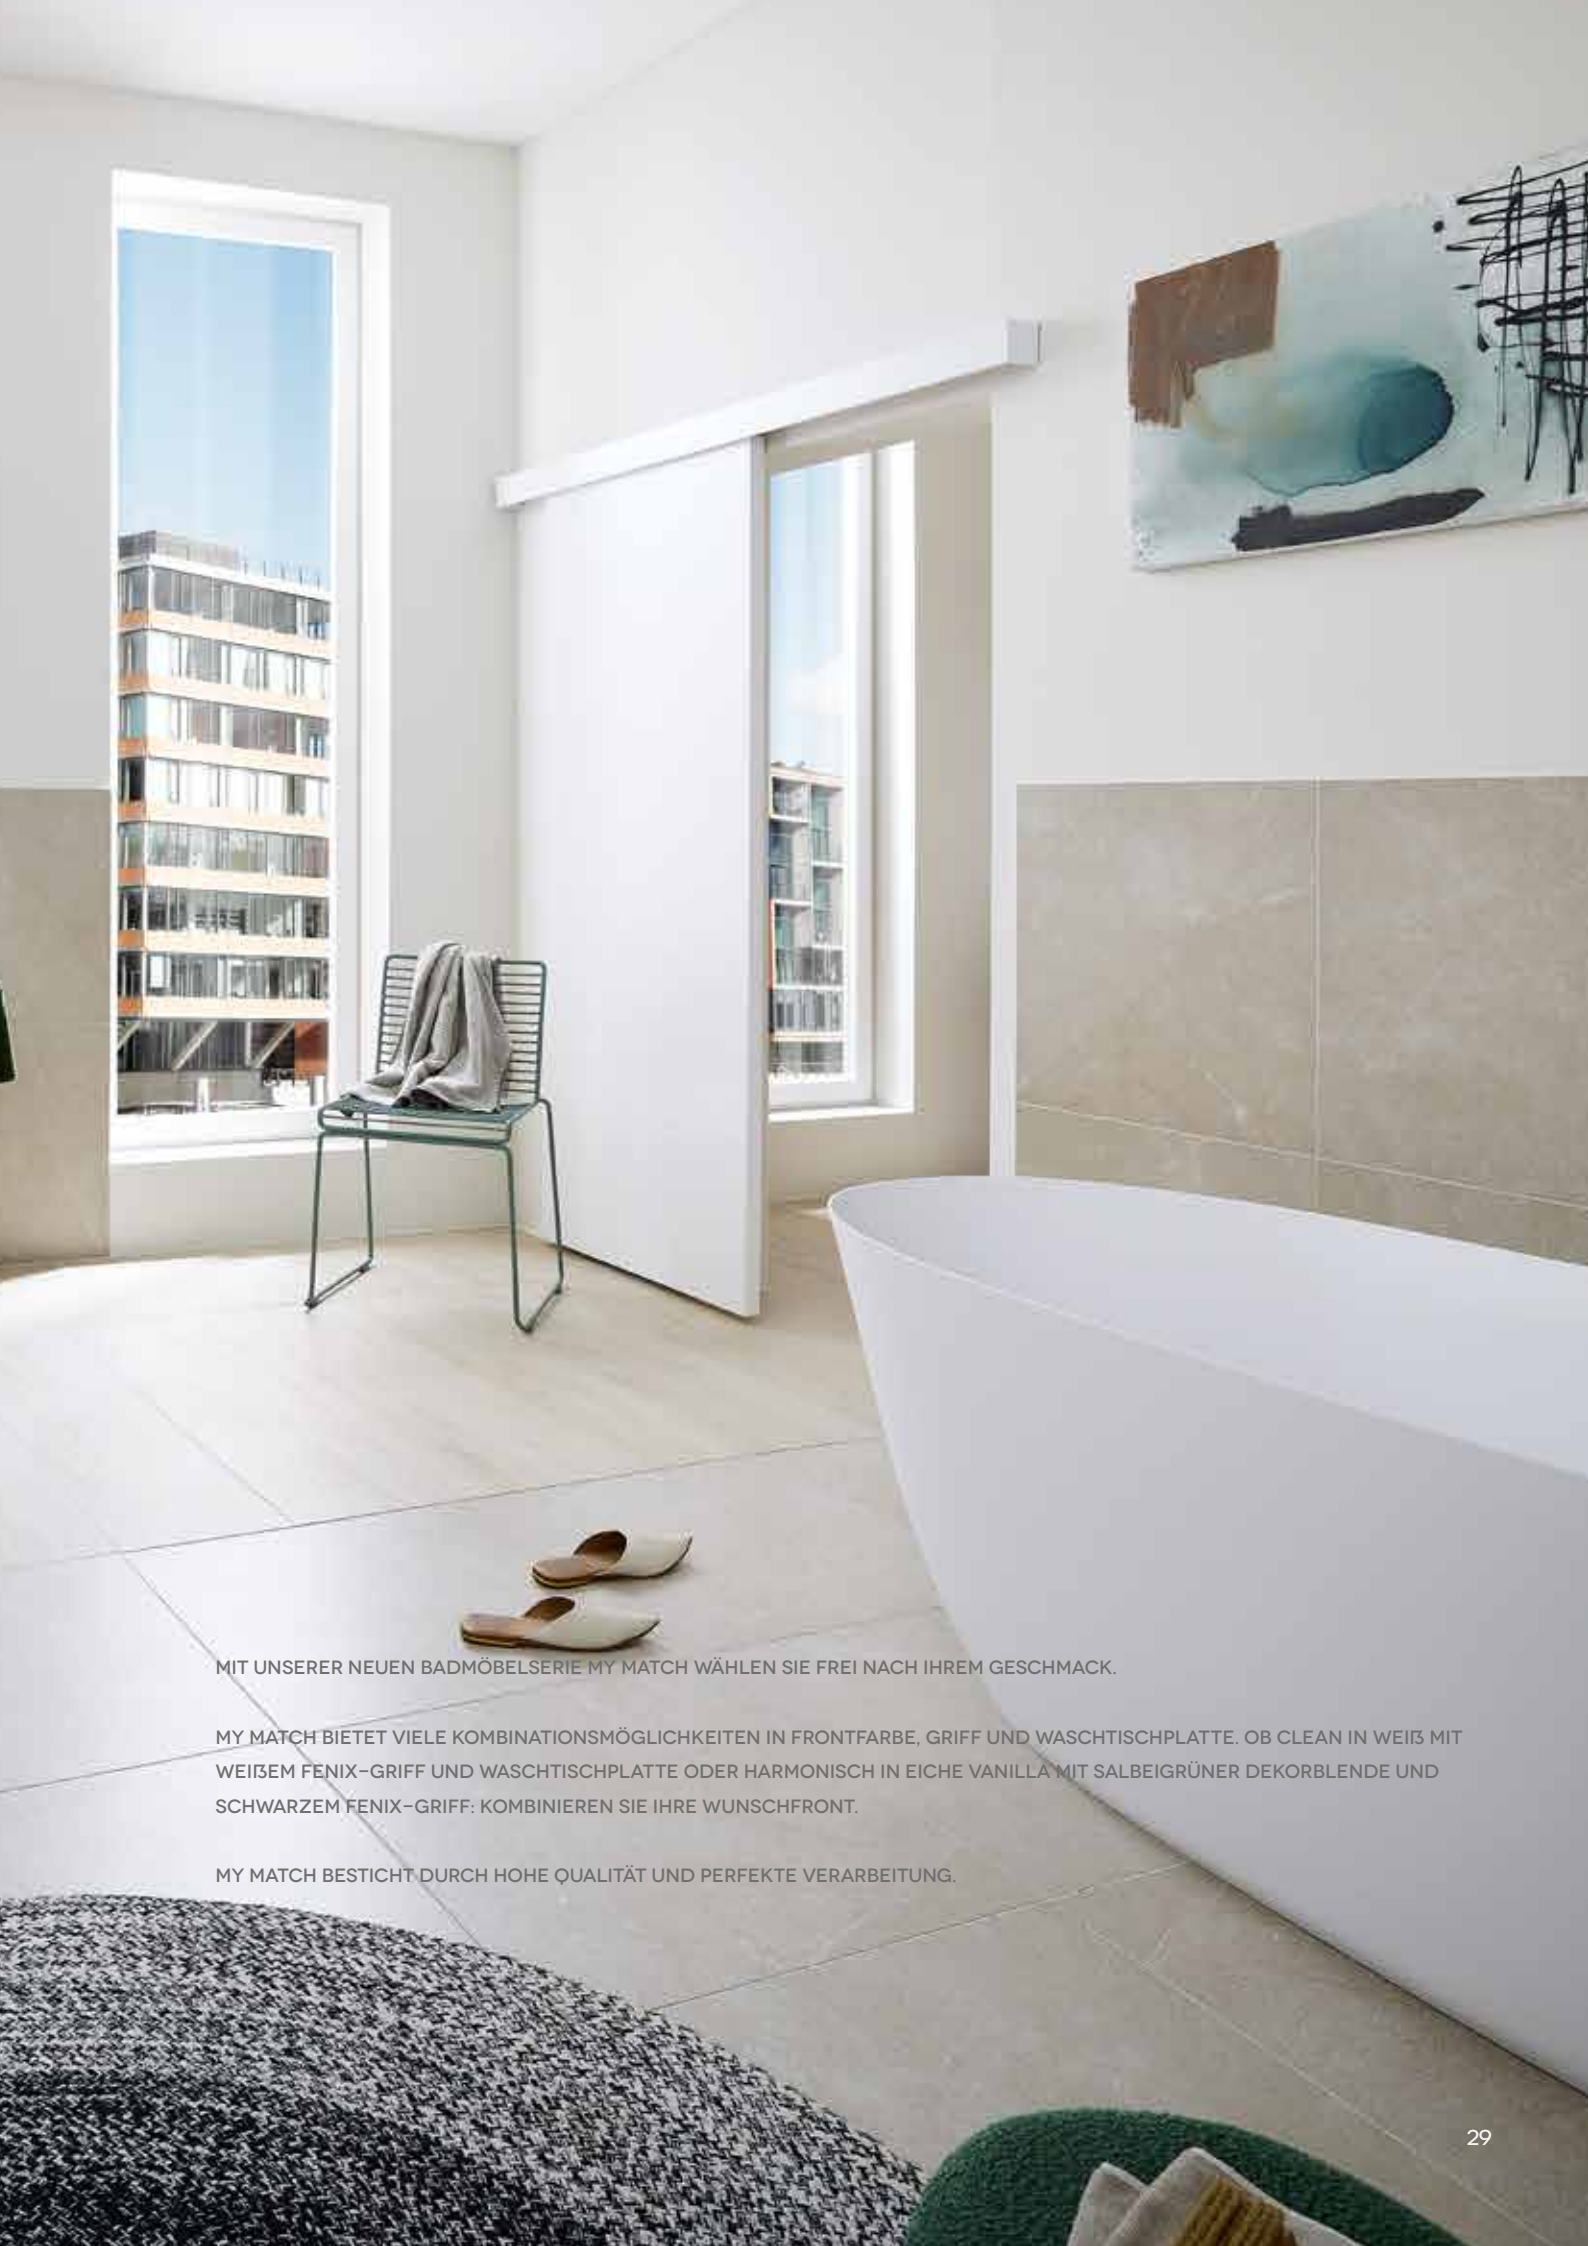

... MY MATCH - IHR BAD. IHRE ENTSCHEIDUNG.

MIT UNSERER NEUEN BADMÖBELSERIE MY MATCH WÄHLEN SIE FREI NACH IHREM GESCHMACK.

MY MATCH BIETET VIELE KOMBINATIONSMÖGLICHKEITEN IN FRONTFARBE, GRIFF UND WASCHTISCHPLATTE. OB CLEAN IN WEIß MIT WEIßEM FENIX-GRIFF UND WASCHTISCHPLATTE ODER HARMONISCH IN EICHE VANILLA MIT SALBEIGRÜNER DEKORBLLENDE UND SCHWARZEM FENIX-GRIFF: KOMBINIEREN SIE IHRE WUNSCHFRONT.