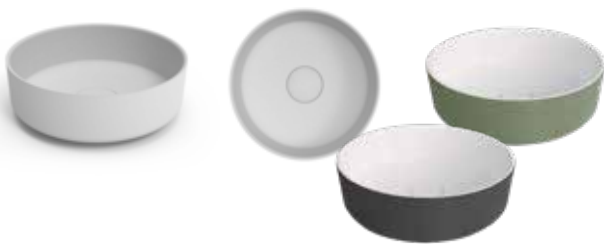

SOLID-SURFACE-AUFSATZSCHALE

OHNE ÜBERLAUFLOCH,
MIT ABLAUFSTOPFEN UND ABDECKUNG

(B/T/H)		
Ø 380 X 125 MM		AB 346,00 €