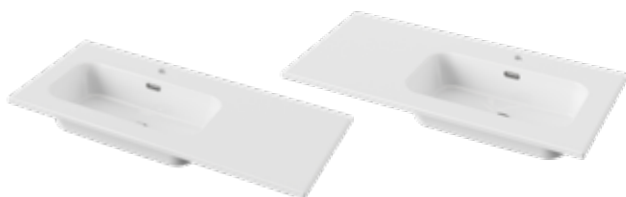

INNENEINTEILUNG IM LIEFERUMFANG DER WASCHPLÄTZE ENTHALTEN

MY LIFE 2.0 COLLECTION

DOPPEL-WASCHTISCHUNTERSCHRANK

MIT 4 AUSZÜGEN (WASCHTISCH ODER AUFSATZBECKEN/
DECKPLATTE SEPARAT BESTELLEN)

(B/T/H)

DEKOR HOLZ	1.200 X 450 X 485 MM	1.802,00 €
LACK	1.200 X 450 X 485 MM	AB 2.315,00 €
DEKOR HOLZ	1.500 X 450 X 485 MM	1.997,00 €
LACK	1.500 X 450 X 485 MM	AB 2.643,00 €

WASCHTISCH MIT ABLAGEFLÄCHE

KERAMIK, MIT MULDE RECHTS ODER LINKS LIEFERBAR, WEIß
MIT HAHNLOCHBOHRUNG UND ÜBERLAUFLOCH

1.010 MM	583,00 €
1.210 MM	964,00 €

WASCHTISCH

KERAMIK, MIT OVALER MULDE, WEIß

LIEFERBAR OHNE, MIT 1 ODER 2 HAHNLOCHBOHRUNGEN

610 MM	AB	605,00 €
810 MM	AB	858,00 €
1.010 MM	AB	984,00 €
1.210 MM	AB	1.345,00 €

WASCHTISCH

KERAMIK, MIT ECKIGER MULDE, WEIß

610 MM	261,00 €
810 MM	405,00 €
1.010 MM	500,00 €

DOPPELWASCHTISCH
MIT ECKIGEN MULDEN