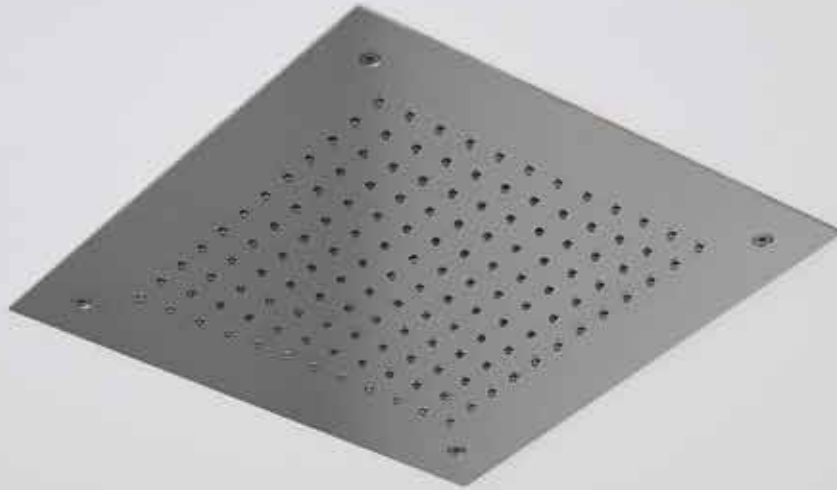

SPA COLLECTION

... DUSCHVERGNÜGEN FÜR ZU HAUSE