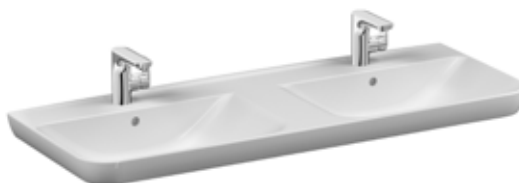

MILK & HONEY
NET WT
100g / 3.5 OZ

MY WAY 2.0 COLLECTION

HANDWASCHBECKEN COMPACT
MIT HAHNLOCH, OHNE ARMATUR
500 X 375 MM 168,00 €

WASCHTISCH
MIT HAHNLOCH, OHNE ARMATUR
630 X 485 MM 187,00 €

WASCHTISCH
MIT HAHNLOCH, OHNE ARMATUR
780 X 485 MM 334,00 €
980 X 485 MM 411,00 €

DOPPELWASCHTISCH
1 HAHNLOCH JE BECKEN, OHNE ARMATUR
1.300 X 480 MM 796,00 €

WAND-BIDET
MIT HAHNLOCH,
MIT VERDECKTER BEFESTIGUNG,
OHNE SEITLICHE LÖCHER, OHNE ARMATUR
365 X 540 MM 366,00 €

WAND-WC, TIEFSPÜLER / COMPACT
VAMIGOF LUSH 2.0, MIT VERDECKTER BEFESTIGUNG
VON OBEN, OHNE SPÜLRAND, OHNE WC-SITZ
360 X 495 MM 469,00 €
365 X 540 MM 409,00 €
PASSENDER WC-SITZ 215,00 €