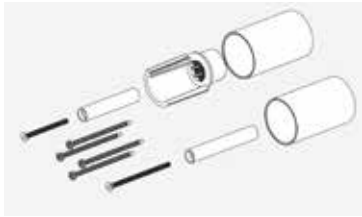

LOGIC VERLÄNGERUNG

FÜR PLUS THERMOSTATBATTERIEN,
UP-WANDBATTERIE

CHROM	111,00 €
SCHWARZ MATT	203,00 €
FÜR CEO DREH-THERMOSTAT	219,00 €