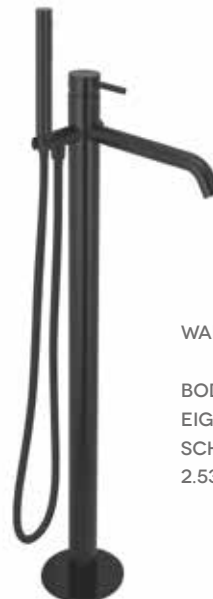

WANNENEINLAUFSÄULE

BODENSTEHEND MIT DUSCHGARNITUR,
EIGENSICHER GEGEN RÜCKFLIEßEN,
SCHWARZ-MATT
2.536,00 €