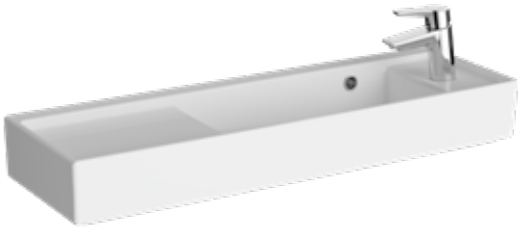

WASCHTISCH COMPACT ASYMETRISCH

MIT HAHNLOCHBANK RECHTS, OHNE ARMATUR,
ABLAGE LINKS, MIT ODER OHNE ÜBERLAUFLOCH
900 X 285 MM 549,00 €