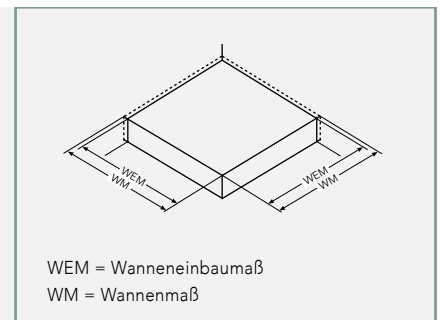

EXPRESSPROGRAMM

DIE LIEFERUNG ERFOLGT INNERHALB VON 8 TAGEN

MY TIME OBERFLÄCHEN