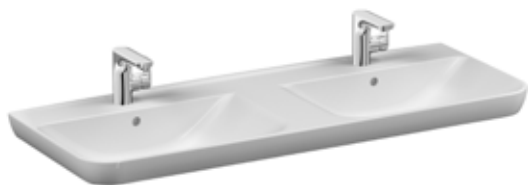

DOPPELWASCHTISCH

1 HAHNLOCH JE BECKEN, OHNE ARMATUR
1.300 X 480 MM
AB 754,00 €