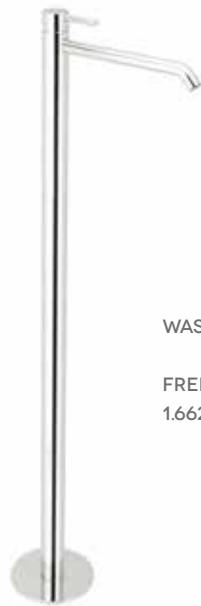

DESIGN 2.0 COLLECTION

STANDVENTIL FÜR KALTWASSER

CHROM, OHNE ABLAUF
199,00 €

BIDET-EINLOCHBATTERIE

CHROM, MIT ABLAUF
356,00 €

WASCHTISCH-STANDBATTERIE

FREISTEHEND, CHROM
1.662,00 €