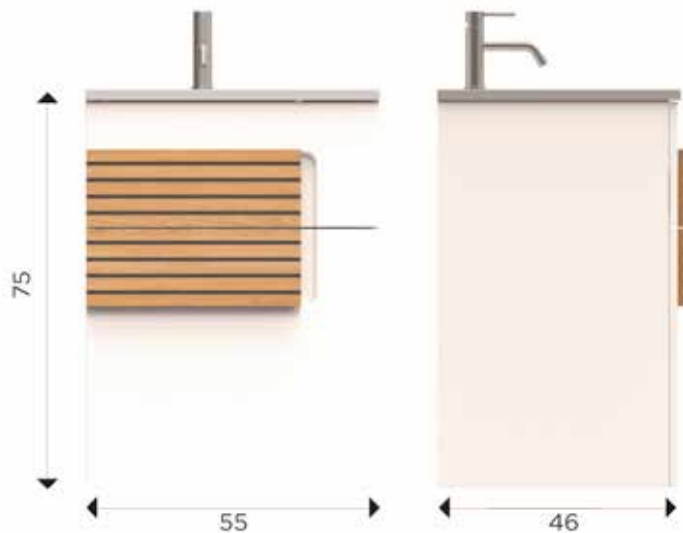

MY CHOICE XS

LACK / HOLZ-KOMBINATION