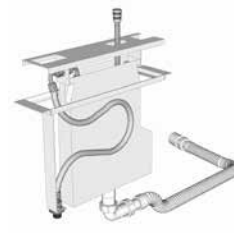

LOGIC-SCHLAUCHBOX

FÜR FLIESENRANDMONTAGE,
FÜR SCHLAUCHBRAUSEGARNITUREN
737,00 €