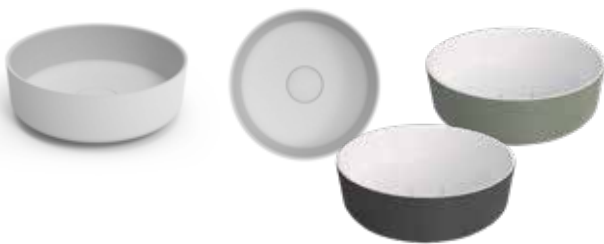

SOLID-SURFACE-AUFSATZSCHALE

OHNE ÜBERLAUFLOCH,
MIT ABLAUFSTOPFEN UND ABDECKUNG

(B/T/H)		
Ø 380 X 125 MM		AB 334,00 €