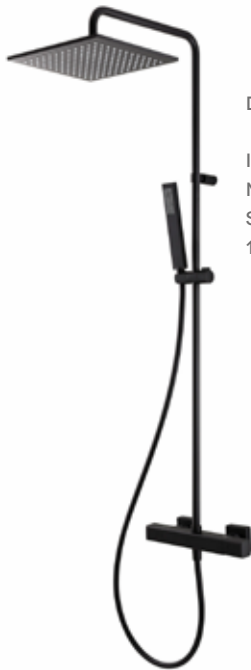

FIZZ COLLECTION

WANNENSET MIT KONUSHALTER SOFT

MIT STABHANDBRAUSE SQUARE,
SCHWARZ-MATT
325,00 €

WANNENSET MIT KONUSHALTER UND
INTEGRIERTEM BRAUSEANSCHLUSS-
BOGEN SOFT

MIT STABHANDBRAUSE SQUARE,
SCHWARZ-MATT
336,00 €