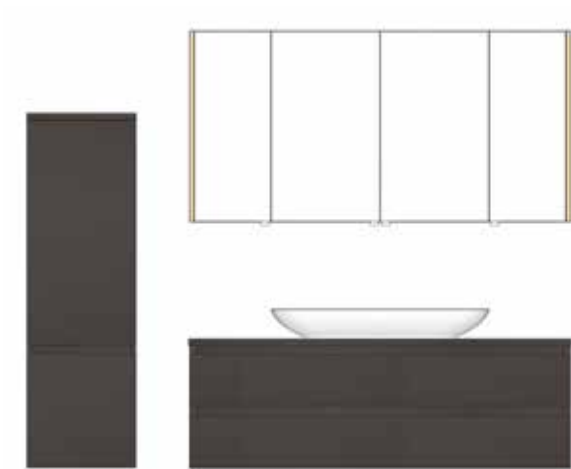

... KLARE AKZENTE

PLANUNGSBEISPIEL 1

- SPIEGELSCHRANK 1.400 MM
- WASCHTISCHUNTERSCHRANK MIT 2 AUSZÜGEN 1.400 MM
- WASCHTISCHPLATTE MITTIG 1.400 MM
- ACHTUNG: WASCHTISCH NICHT ENTHALTEN!

2.954,00 €

- HALBHOCHSCHRANK MIT 2 TÜREN ÜBEREINANDER

754,00 €