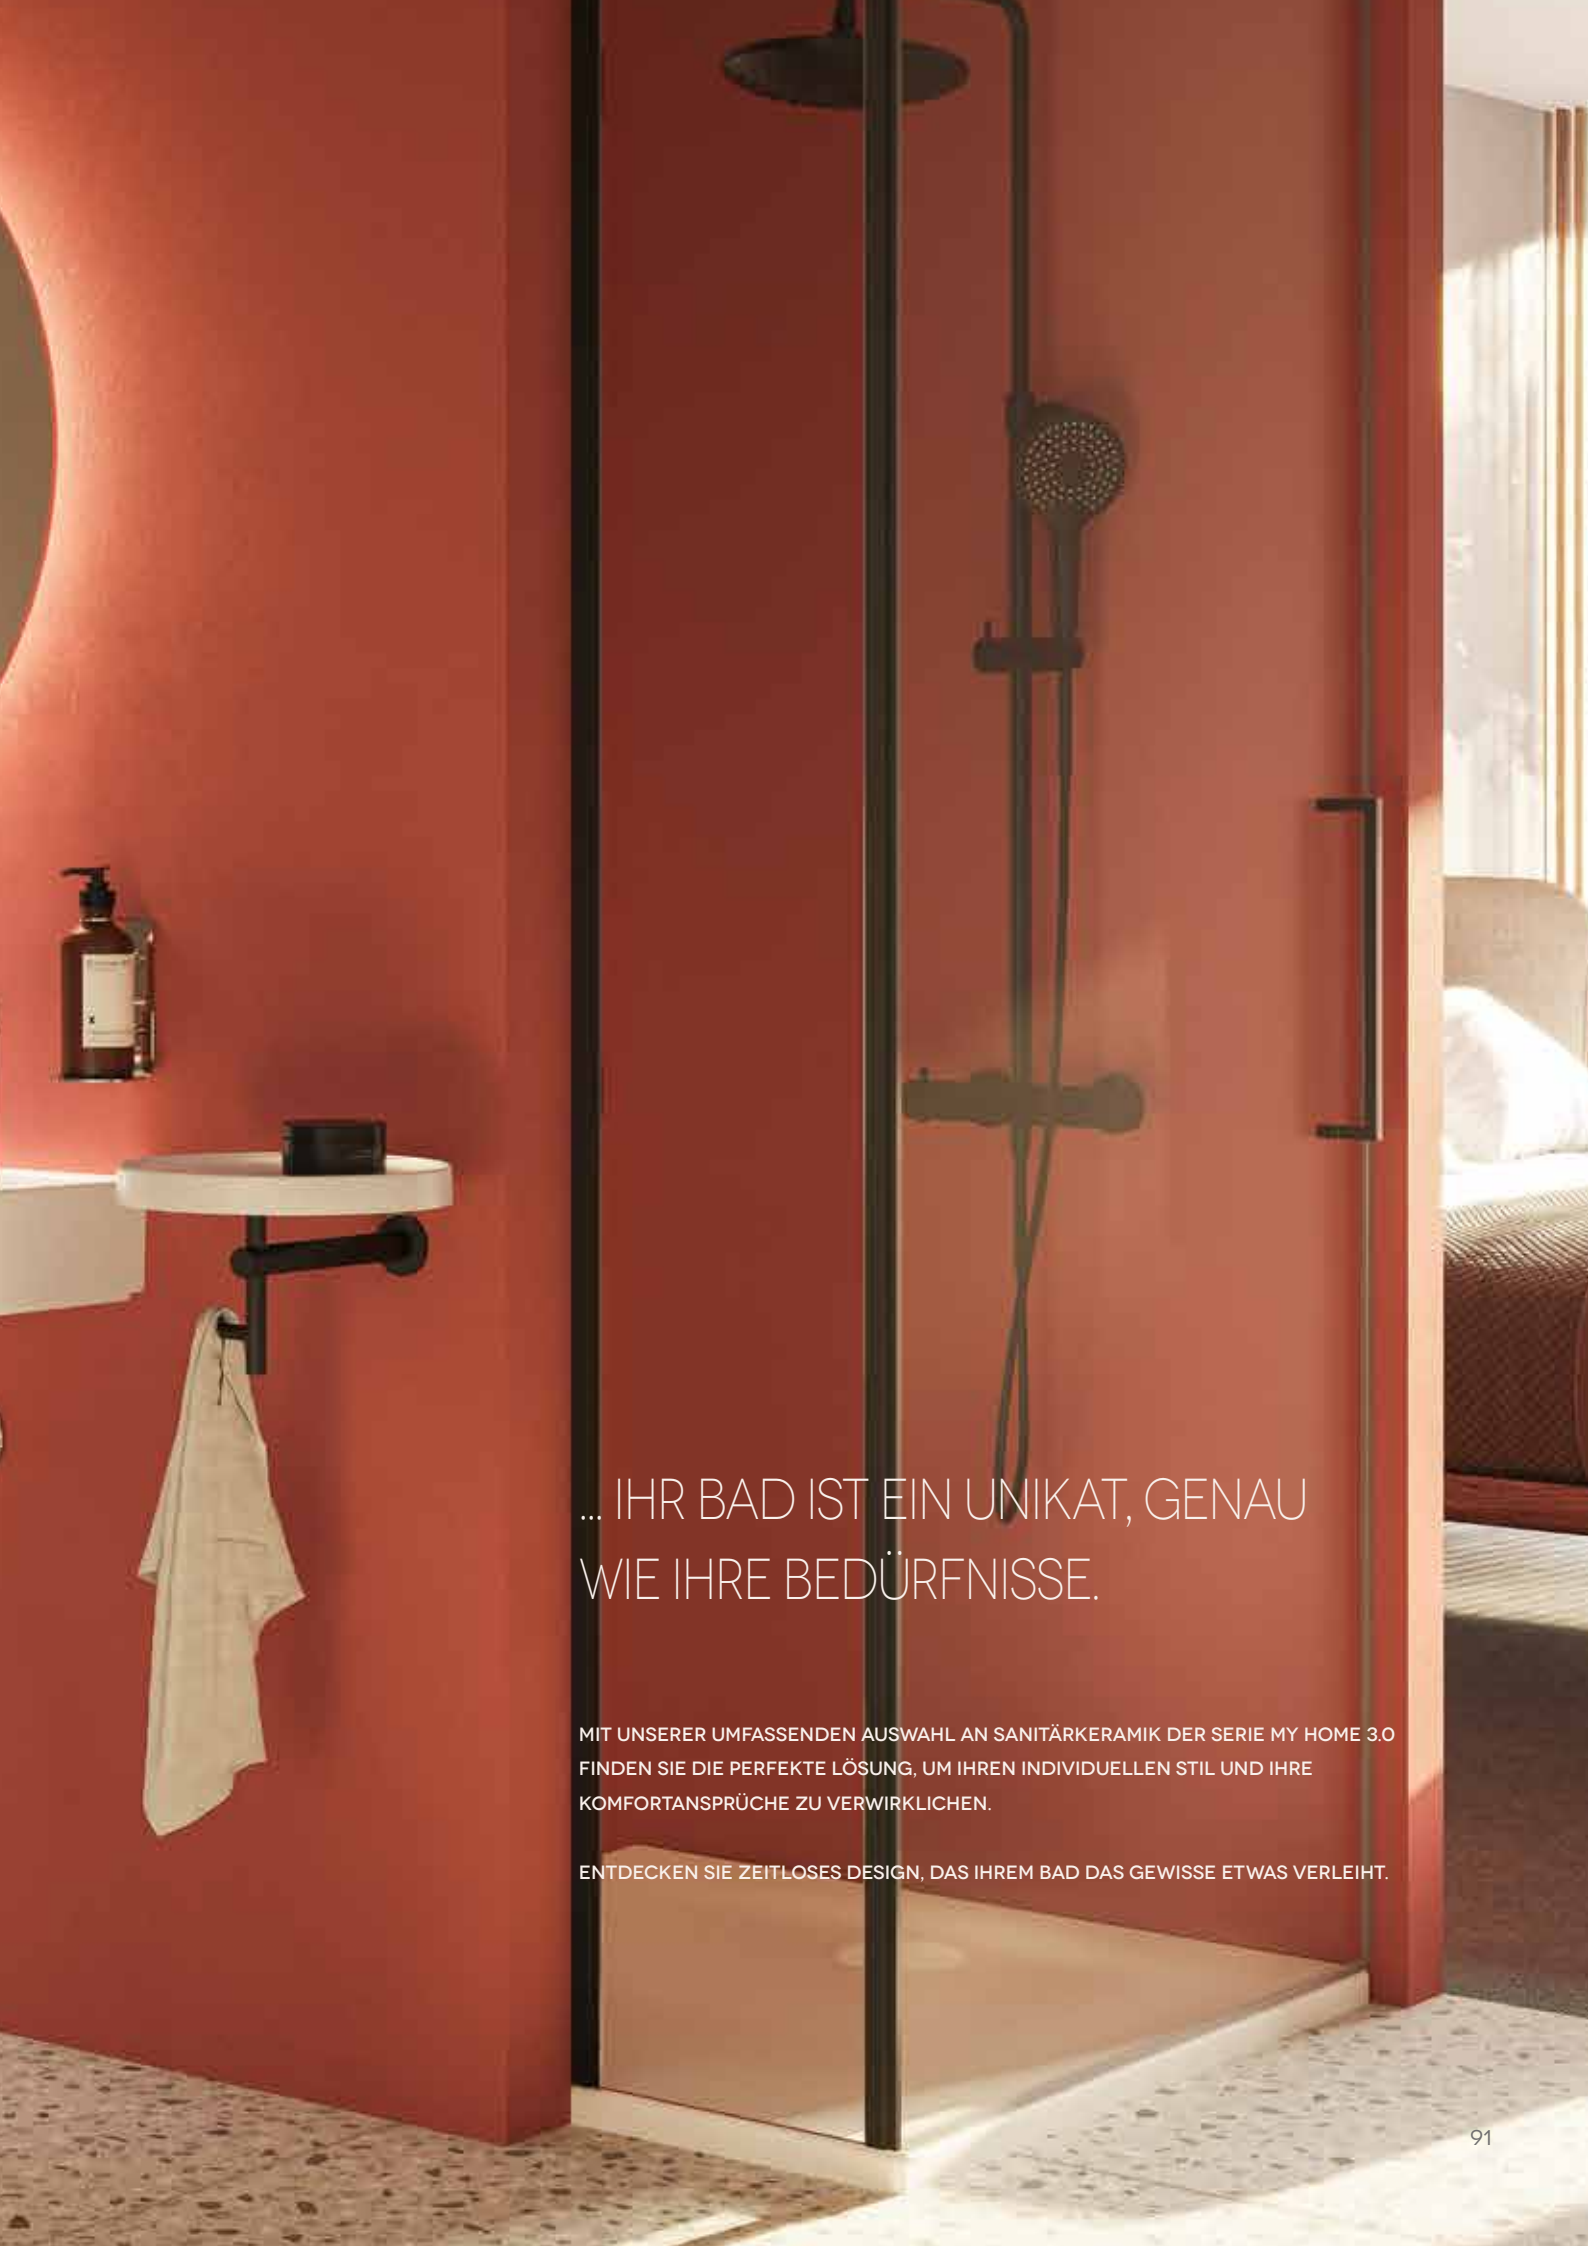

... IHR BAD IST EIN UNIKAT, GENAU
WIE IHRE BEDÜRFNISSE.

MIT UNSERER UMFASSENDEN AUSWAHL AN SANITÄRKERAMIK DER SERIE MY HOME 3.0
FINDEN SIE DIE PERFEKTE LÖSUNG, UM IHREN INDIVIDUELLEN STIL UND IHRE
KOMFORTANSPRÜCHE ZU VERWIRKLICHEN.

ENTDECKEN SIE ZEITLOSES DESIGN, DAS IHREM BAD DAS GEWISSE ETWAS VERLEIHT.