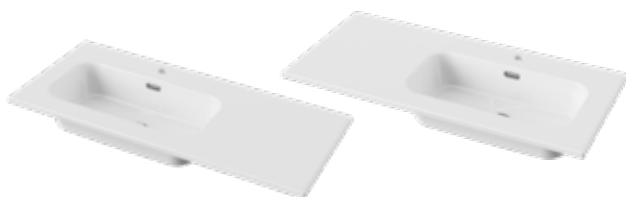

LACK 1.500 X 450 X 250 MM AB 1.423,00 €

MY LIFE 2.0 COLLECTION

DOPPEL-WASCHTISCHUNTERSCHRANK

MIT 4 AUSZÜGEN (WASCHTISCH ODER AUFSATZBECKEN/
DECKPLATTE SEPARAT BESTELLEN)

(B/T/H)

DEKOR HOLZ	1.200 X 450 X 485 MM	1.706,00 €
LACK	1.200 X 450 X 485 MM	AB 2.194,00 €
DEKOR HOLZ	1.500 X 450 X 485 MM	1.881,00 €
LACK	1.500 X 450 X 485 MM	AB 2.494,00 €

WASCHTISCH MIT ABLAGEFLÄCHE

KERAMIK, MIT MULDE RECHTS ODER LINKS LIEFERBAR, WEIß
MIT HAHNLOCHBOHRUNG UND ÜBERLAUFLOCH

1.010 MM	559,00 €
1.210 MM	927,00 €

WASCHTISCH

KERAMIK, MIT OVALER MULDE, WEIß

LIEFERBAR OHNE, MIT 1 ODER 2 HAHNLOCHBOHRUNGEN