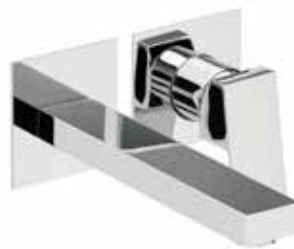

WANDBATTERIE UNTERPUTZ PLUS FARBSET

ENDMONTAGESET LOGIC, 2 BLENDEN ECKIG
AUSLAUF 210 MM 479,00 €
AUSLAUF 240 MM 531,00 €