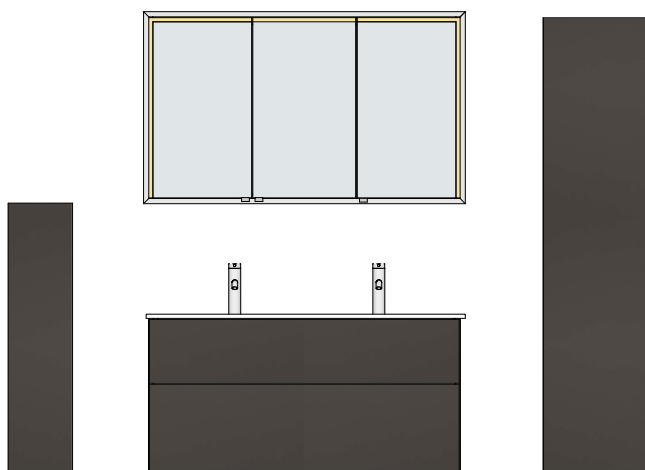

PLANUNGSVORSCHLÄGE BREITE 600 MM

NEU

Spiegelschrank 600mm	SP VMW 060 1 L
Untere Möbelzeile:	ZU VMW 060 1
Keramikwaschtisch	
Waschtischunterschrank	

PLANUNGSVORSCHLÄGE BREITE 1200 MM

NEU

Spiegelschrank 1200mm	SPS VMW 120 2
Untere Möbelzeile:	ZU VMW 120 2
Keramikdoppelwaschtisch	
Waschtischunterschrank	
Beimöbel:	HB VMW 025 3
	HS VMW 040 8 R